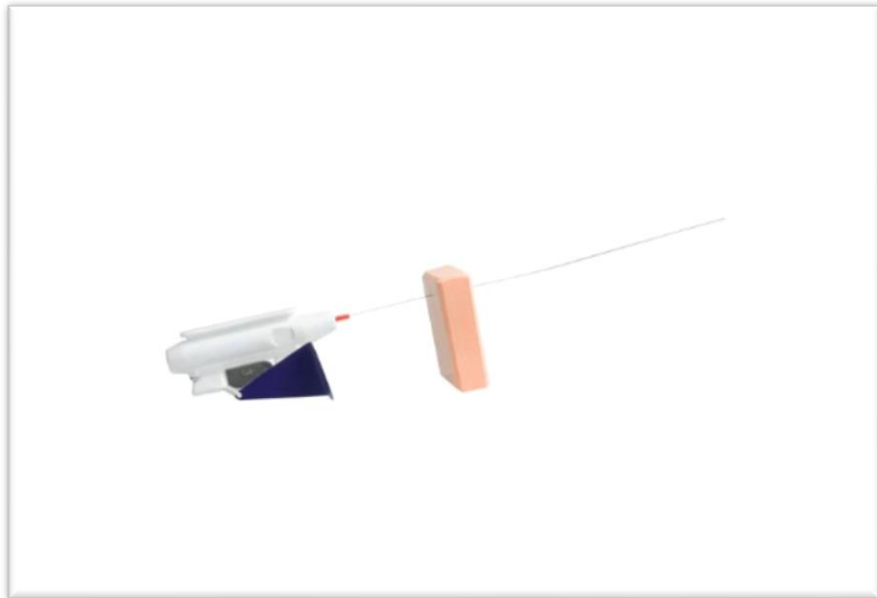

Самолов для малых рек

Эта снасть предназначена для рек с малым течением

Эффективно ловит любую рыбу. Применен новый вид планера и технологий.