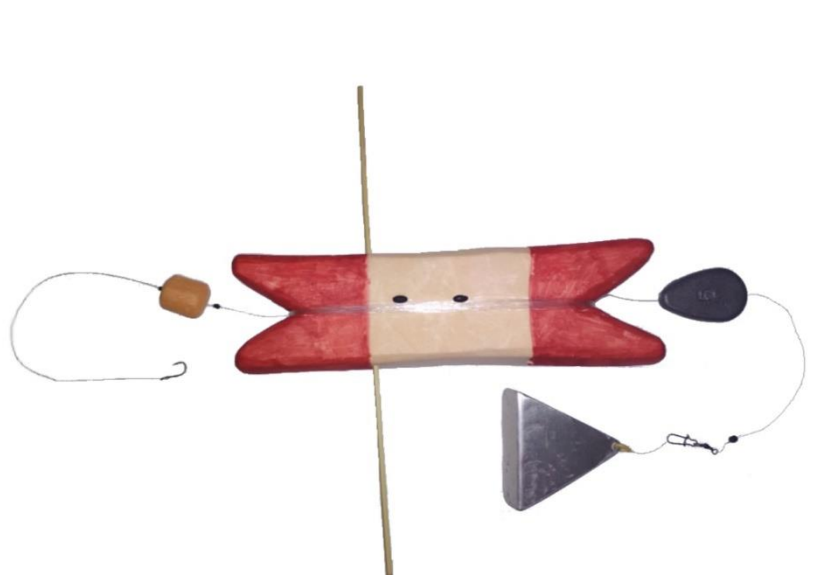

Самолов "Профи Хороший Улов"

Самолов предназначен для ловли как на реках, так и на озерах.

Хорошие результаты самолов показал на водохранилищах и на озерах с большой глубиной.

Самолов снабжен поплавком для ловли в толще воды крупной рыбы, а так же двумя снастями для ловли в придонной части озера и водохранилища.

Для рек у самолова имеется снасть системы Вертолет.