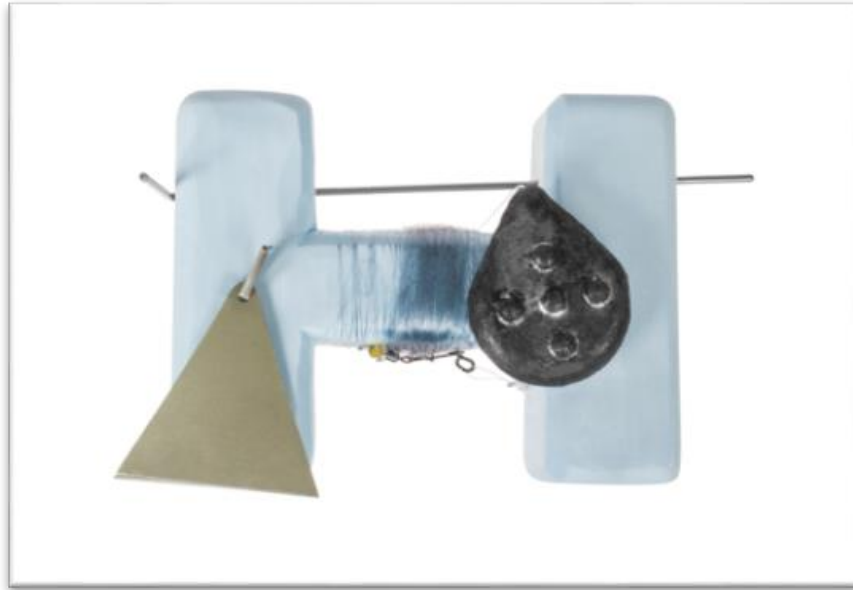

Всесезонный мультилов

Всесезонный мультилов прекрасно ловит мирную и хищную рыбу. Его конструкция позволяет комфортно переходить на систему "вертолет" с "живца", а также с течения в непроточные водоемы. Эта снасть способна выдержать даже борьбу такой рыбы, как СОМ! Не давая ему сорваться из-за хорошо подобранной комплектации изделия.

Прочная леска и зацепистый крючок гарантируют надежность и успех в крепких руках!