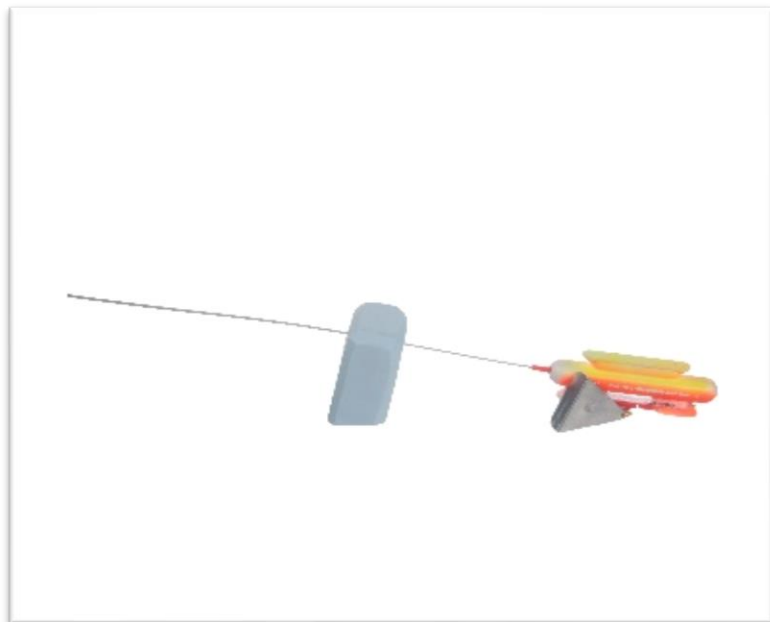

Самолов Ультралайт

Любители созерцать поклёвки рыбы, мы вам предлагаем снасть Ультралайт со сторожкой, хорошо видны поклёвки!

Снасть для малых речек и ручьёв

Самолов ультралайт

Зимняя рыболовная снасть
Эксклюзив от Василича

8 910 442 30 74
8 985 282 57 96

www.fast-fishing.su

Цена:

250 руб. опт

400 руб. розница