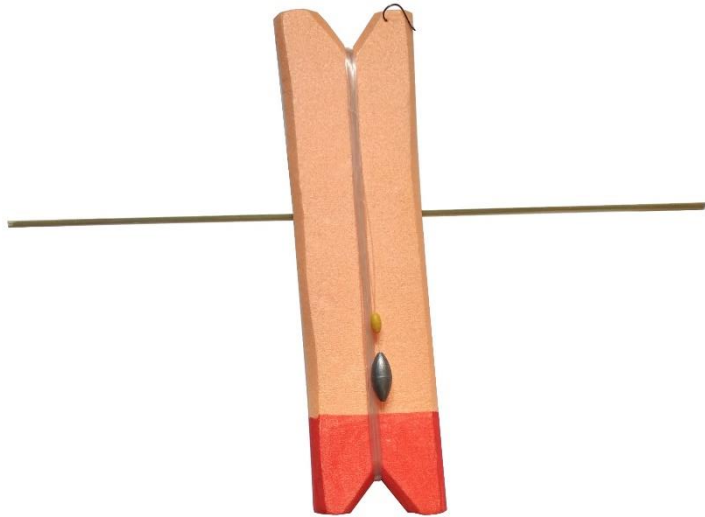

Самолов "Крест"

Хорошо сбалансированная снасть. Подходит для рек средней и легкой величины течения.

А также великолепно проявила себя на озерах и на минимальных течениях

Цена:

Розница - 250 руб.

Опт - 150 руб. от 10 шт.