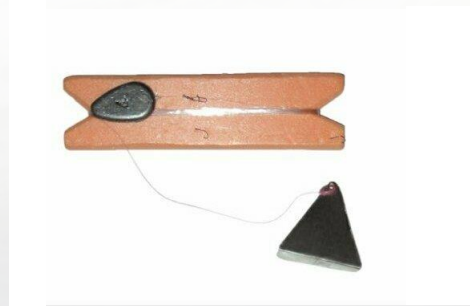

**Промысловый
самолов "Вертолёт"**

Розница 250 руб.

Опт 150 руб. от 10 шт.