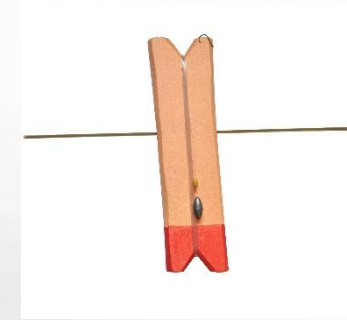

**Самолов
"Крест"**

Розница 250 руб.

Опт 150 руб. от 10 шт.