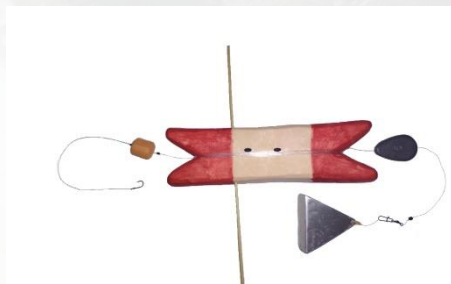

Розница 250 руб.

Опт 150 руб. от 10 шт.

**Самолов "Профи  
Хороший Улов"**

Розница 350 руб.

Опт 250 руб. от 10 шт.

**Самолов для  
малых рек**

Розница 300 руб.

Опт 200 руб. от 10 шт.